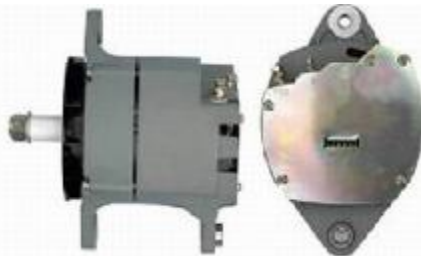

ALTERNATOR DELCO

USED ON:
12V 105A

REPLACES:
96540542
DAEWOO:
96540542
LESTER:8484

USED ON:
12V 85A

REPLACES:
96540541
DAEWOO:
96540541
LESTER:8483

USED ON:
12V 80A

REPLACES:
10463100
DELCO:
1101018
1101024
LESTER:7135
WAI 20-123-1

REPLACES:
10459026
10459261
1077977
19010108
19010111
19010185
19010193
19010199
19011192

USED ON:
22SI HY220-5
24V 60A
HYUNDAI 220-5
8V Pulley(Small)
CUMMINS 3920618

REPLACES:
19010195

ALTERNATOR DELCO

USED ON:
24V 75A
IHC, Navistar

REPLACES:
1117917
19020305
19020308
19020312
19020379
LESTER:8070
LESTER:8074
WAI:1-2154-00DR

USED ON:
21SI
24V 75A

REPLACES:
1117897
10459026
10459261
1077977
19010182
LESTER:7642
LESTER:8003
WAI:1-2291-00D

USED ON:
21SI
12V 145A

REPLACES:
1117880
10459013
10459017
10459036
10459037
10459040
LESTER: 7662
WAI: 1-2297-00DR

R

USED ON:
20SI
12V 60A

REPLACES:
1117611
1117612
1117613
1117618
1117628
LESTER: 7266
WAI: 1-1912-01DR